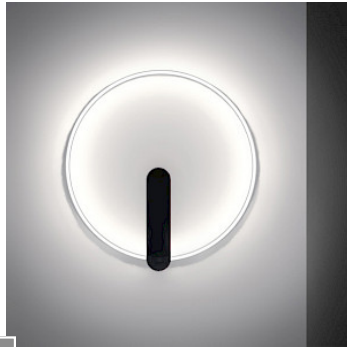

Edge (6)
downlight L133 / L175

Edge (1)
downlight L22

FLIP (1)
adjustable 8W

Kasaa (1)
Ø20

Liff (1)
wall Light 18x18

Lambda (1)
downlight Ø20 h45

Lambda (1)
downlight Ø20 h105

Leggera (9)
omnilight Ø45 / Ø65 / Ø82