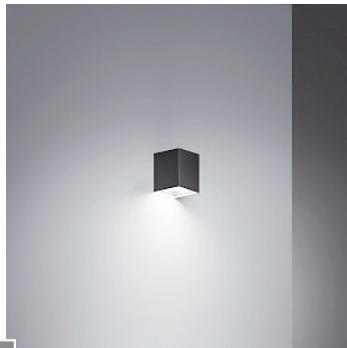

OKI (1)
downlight L7,5x7,5 H 8,5