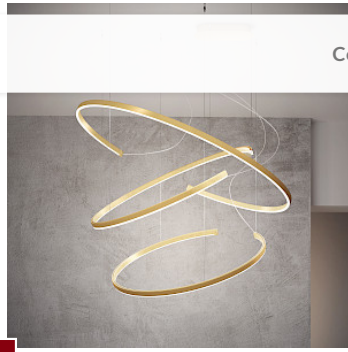

New

☐ New

Catalogue

☒ All products

- ☐ Recessed
- ☐ Ceiling
- ☐ Suspension
- ☐ Wall
- ☐ Floor
- ☐ Modular Systems
- ☐ 48V Track
- ☐ Track 220VAC
- ☐ Profiles
- ☐ StripLed 24V
- ☐ StripLed 48V
- ☒ Selezione "Outdoor"
- ☐ Selezione "Glass"
- ☒ Linear suspension lamps
- ☐ Selezione "Office"
- ☒ Selezione "Composition"

Installation type

- ☐ Hanging Lamp
- ☐ Ceiling
- ☐ Wall
- ☐ Floor
- ☐ Recessed
- ☐ Ground fixing
- ☐ Track 48V | Recessed
- ☐ Binario 48V | Ceiling & Suspension
- ☐ Binario 220VAC | Recessed
- ☐ Binario 220VAC | Ceiling & Suspension

Family

☐ Ariell	☐ Minisimply
☐ B48	☐ Mirò
☐ Track 220V	☐ M-Eco
☐ Bellai	☐ Oeil
☐ Bellai Home	☐ Ogis
☐ Bellai UP	☐ Oki
☐ Bulbe	☐ Omnia
☐ Chapeau	☐ Operà
☐ Compact	☐ Orizzonte
☐ Curve	☐ Overlap
☐ Dot	☐ Pleni
☐ Drop	☐ Retrò
☐ Edge	☐ Riflessa
☐ Emme24	☐ Sampling
☐ Expo	☐ Shadow
☐ Flip	☐ Shape
☐ Focus Round	☐ Side
☐ Focus Square	☐ Simply
☐ Iglù	☐ S-Pot
☐ Kasaa	☐ Step
☐ Liff	☐ Stilio*
☐ Lambda	☐ Tablet_Round
☐ Leggera	☐ Tablet_Square
☐ Licis	

Leggera (3)
downlight Ø65+Ø82+Ø110