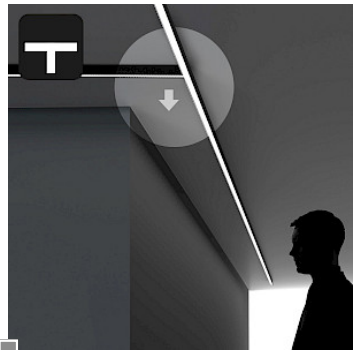

Mirò (21)
downlight [3-10mt]

Mirò (6)
no-light L84 / L112 / L140

Mirò (12)
Adjustable Spotlight 2x7W / 3x7W / 4x7W

Mirò (3)
downlight ceiling giunzione "L"

Mirò (3)
downlight ceiling junction "L135°"

Mirò (3)
downlight giunzione "T"