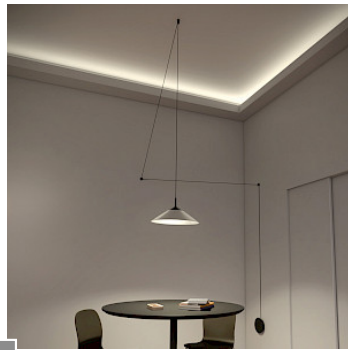

Lambda (2)
downlight composition cable 10mt