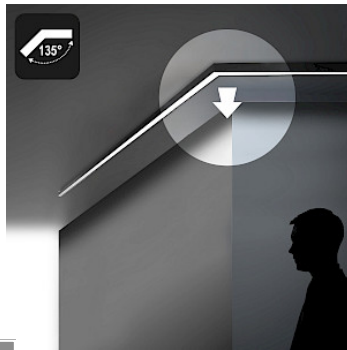

Mirò (21)
downlight [3-10mt]

Mirò (6)
no-light L84 / L112 / L140

Mirò (12)
Adjustable Spotlight 2x7W / 3x7W / 4x7W

Mirò (3)
downlight ceiling giunzione "L"

Mirò (3)
downlight ceiling junction "L135°"

Mirò (3)
downlight giunzione "T"