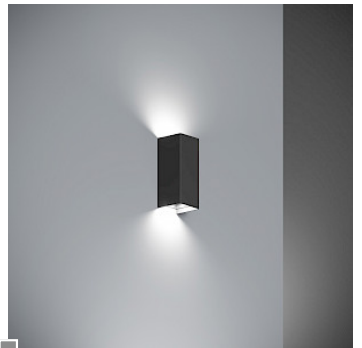

OKI (1)
up+downlight L7,5x7,5 H18