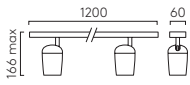

KOTO FIVE BAR P.42

Interior
5 X 6W Max GU10 excl.
CE Class I

Wall/ceiling mount
Adjustable

○ **MW** 1478016
● **MB** 1478008

LYRA CEILING 140 P.8

Bathroom
5W Max G9 excl.
IP44

CE Class II
Ceiling mount

○ **C** 1472003