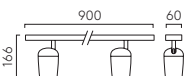

KOTO FOUR BAR P.42

Interior
4 X 6W Max GU10 excl.
CE Class I
Wall/ceiling mount
Adjustable

○ **MW** 1478015
● **MB** 1478007