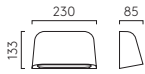

MAST TWIN P.48

Exterior
2 X 6W Max GU10 excl.
IP44

CE Class I
Horizontal wall mount

● **TB** 1317018
● **AB** 1317017