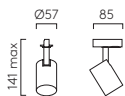

- **MB** 1479001
- **MW** 1479002

ASCOLI SWING PLUG-IN P.26

Interior
 6W Max GU10 excl.
 Switched
 CE Class II

Vertical wall mount
 Wire length 2500mm
 Adjustable

- **MB** 1286138
- **MW** 1286137

ASCOLI TRACK P.44