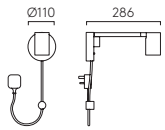

- **MB** 1479001
- **MW** 1479002

ASCOLI SWING PLUG-IN P.26

Interior
 6W Max GU10 excl.
 Switched
 CE Class II

Vertical wall mount
 Wire length 2500mm
 Adjustable

- **MB** 1286138
- **MW** 1286137

ASCOLI TRACK P.44